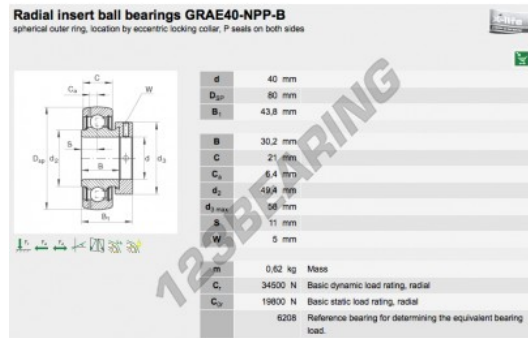

Zubehör

GRAE40-NPP-B-INA - GRAE40-NPP-B-INA

<https://www.123kugellager.at/kugellager-gehauselager/gehauselager/zubehor/grae40-npp-b-ina>

PRODUKTMERKMALE

Marke	INA
N° Ean13	4012802800760
Innendurchmesser	40 mm
Außendurchmesser	80 mm
Dicke	43.8 mm
Gewicht	618 g
Dynamische Belastung	34.5 kN
Statische Belastung	19.8 kN
Verpackung	2
Standard	Ohne Standard