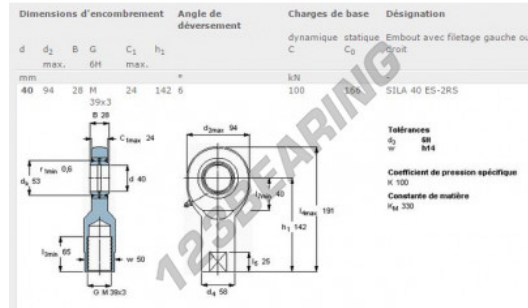

Gelenkköpfe SI SILA40-ES-2RS-SKF - SILA40-ES-2RS-SKF

<https://www.123kugellager.at/kugellager-gehauselager/gelenkkopfe-gelenklager/si/sila40-es-2rs-skf>

PRODUKTMERKMALE

Marke	SKF
N° Ean13	7316571097763
Innendurchmesser	40 mm
Außendurchmesser	94 mm
Dicke	28 mm
Typ	SI
Verpackung	1