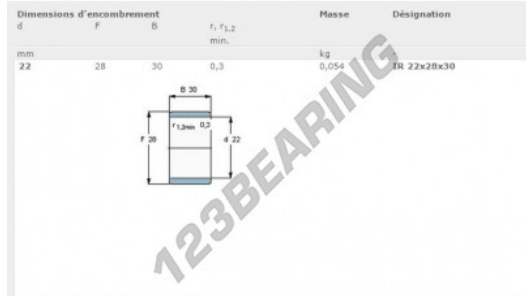

## Innenringe IR22-28-30-SKF - IR22-28-30-SKF

<https://www.123kugellager.at/kugellager-gehauselager/nadellager/innenringe/ir22-28-30-skf>

### PRODUKTMERKMALE

|                  |               |
|------------------|---------------|
| Marke            | SKF           |
| N° Ean13         | 7316570767094 |
| Innendurchmesser | 22 mm         |
| Innendurchmesser | 0.866" inch   |
| Außendurchmesser | 28 mm         |
| Außendurchmesser | 1.102" inch   |
| Dicke            | 30 mm         |
| Dicke            | 1.181" inch   |
| Typ              | IR            |
| Gewicht          | 55 g          |
| Verpackung       | 1             |