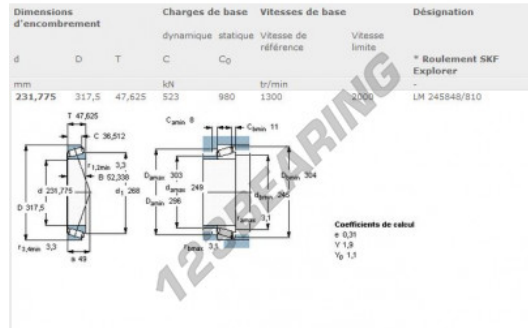

Kegelrollenlager LM245848-LM245810-SKF - LM245848-LM245810-SKF

<https://www.123kugellager.at/kugellager-gehauselager/zylinderrollenlager/kegelrollenlager/lm245848-lm245810-skf>

PRODUKTMERKMALE

Marke	SKF
N° Ean13	3663952236247
Innendurchmesser	231.78 mm
Außendurchmesser	317.5 mm
Dicke	47.63 mm
Verpackung	1