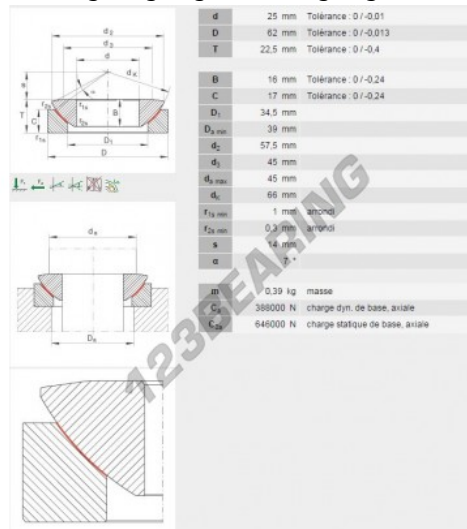

Zubehör GE25-AW-INA - GE25-AW-INA

<https://www.123kugellager.at/kugellager-gehauselager/gehauselager/zubehor/ge25-aw-ina>

PRODUKTMERKMALE

| | |
|------------------|---------------|
| Marke | INA |
| N° Ean13 | 3663952216706 |
| Innendurchmesser | 25 mm |
| Außendurchmesser | 62 mm |
| Dicke | 22.5 mm |
| Verpackung | 1 |