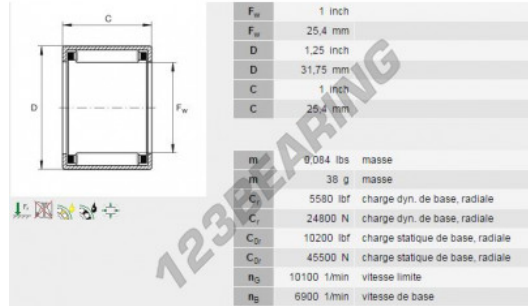

Nadelhülsenlager SCE1616-INA - SCE1616-INA

<https://www.123kugellager.at/kugellager-gehauselager/nadellager/nadelhulsenlager/sce1616-ina>

PRODUKTMERKMALE

Marke	INA
N° Ean13	3663952172392
Innendurchmesser	25.4 mm
Außendurchmesser	31.75 mm
Dicke	25.4 mm
Verpackung	-