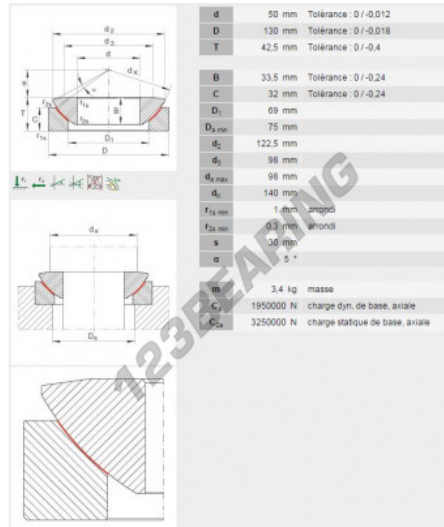

### PRODUKTMERKMALE

Marke	INA
N° Ean13	3663952156552
Innendurchmesser	50 mm
Innendurchmesser	1.969" inch
Außendurchmesser	130 mm
Außendurchmesser	5.118" inch
Dicke	42.5 mm
Dicke	1.673" inch
Typ	GE
Verpackung	1