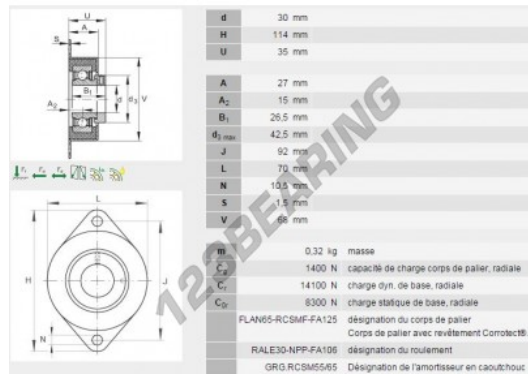

## Stehlagereinheiten / Flanschlagereinheiten 2 loch RCSMF30-INA - RCSMF30-INA

<https://www.123kugellager.at/kugellager-gehauselager/gehauselager/stehlagereinheiten-flanschlagereinheiten-2loch/rcsmf30-ina>

### PRODUKTMERKMALE

Marke	INA
N° Ean13	4012802793901
Durchmesser der Welle	30 mm
Anzahl der Befestigungen	2
Befestigung	Exzentrischer Klemmring
Befestigungsabstand	92 mm
Material	TOLE
Gewicht	335 g
Dynamische Belastung	13200 kN
Statische Belastung	8300 kN
Verpackung	1