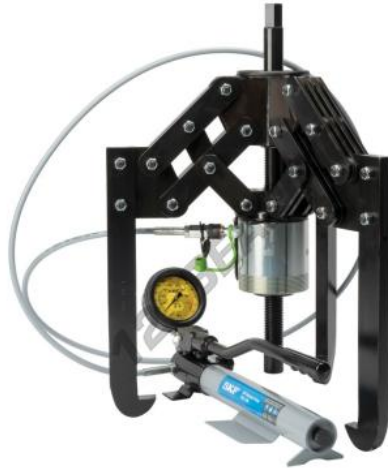

Einbau - Ausbau TMHP50-140-SKF - TMHP50-140-SKF

<https://www.123kugellager.at/zubehor/werkzeuge/einbau-ausbau/tmhp50-140-skf>

PRODUKTMERKMALE

Marke	SKF
N° Ean13	7316570332681
Gewicht	84000 g
Verpackung	1