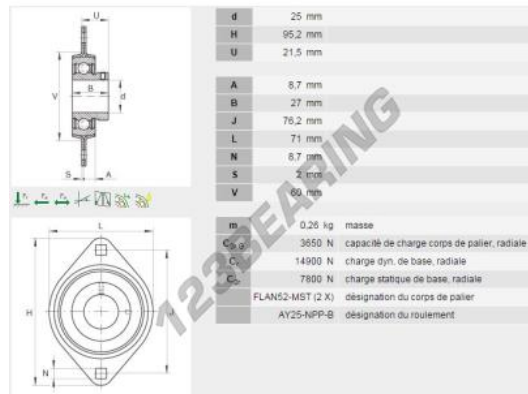

## Stehlagereinheiten / Flanschlagereinheiten 2 loch RATY25-XL-INA - RATY25-XL-INA

https://www.123kugellager.at/kugellager-gehauselager/gehauselager/stehlagereinheiten-flanschlagereinheiten-2loch/raty25-xl-ina

### PRODUKTMERKMALE

Marke	INA
N° Ean13	4012802797114
Durchmesser der Welle	25 mm
Durchmesser der Welle	0.984" inch
Anzahl der Befestigungen	2
Befestigung	Exzentrischer Klemmring
Befestigungsabstand	76.2 mm
Befestigungsabstand	3" inch
Material	TOLE
Gewicht	250 g
Verpackung	-
Standard	Ohne Standard