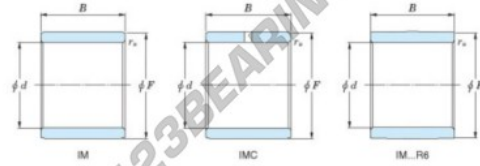

Innenringe IM-20635-JTEKT - IM-20635-JTEKT

<https://www.123kugellager.at/kugellager-gehauselager/nadellager/innenringe/im-20635-jtekt>

Boundary dimensions

Metric combined

Bearing No.	Boundary dimensions(mm)			
	d	F	B	r _s
IM 20635	35	40	32	0,35