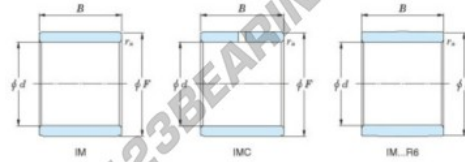

## Innenringe IM-19030-JTEKT - IM-19030-JTEKT

<https://www.123kugellager.at/kugellager-gehauselager/nadellager/innenringe/im-19030-jtekt>

Boundary dimensions

Metric combined

Bearing No.	d	Boundary dimensions(mm)		
		F	B	rs
IM 19030	30	35	27,5	0,35

### PRODUKTMERKMALE

Marke	JTEKT
N° Ean13	3616060801333
Innendurchmesser	30 mm
Außendurchmesser	35 mm
Dicke	27.5 mm
Typ	IM...P
Gewicht	300 g
Verpackung	1
Standard	Ohne Standard

[kontakt@123kugellager.at](mailto:kontakt@123kugellager.at)