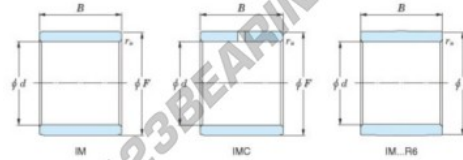

Innenringe IM-19025-JTEKT - IM-19025-JTEKT

<https://www.123kugellager.at/kugellager-gehauselager/nadellager/innenringe/im-19025-jtekt>

Boundary dimensions

Metric combined

Bearing No.	Boundary dimensions(mm)			
	d	F	B	r _s
IM 19025	25	30	27,5	0,35

PRODUKTMERKMALE

Marke	JTEKT
N° Ean13	3616060801319
Innendurchmesser	25 mm
Innendurchmesser	0.984" inch
Außendurchmesser	30 mm
Außendurchmesser	1.181" inch
Dicke	27.5 mm
Dicke	1.083" inch
Typ	IM...P
Verpackung	1