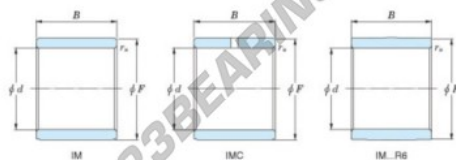

## Innenringe IM-19017-JTEKT - IM-19017-JTEKT

<https://www.123kugellager.at/kugellager-gehauselager/nadellager/innenringe/im-19017-jtekt>

Boundary dimensions

Metric combined

Bearing No.	Boundary dimensions(mm)			
	d	F	B	rs
IM 19017	17	20	27,5	0,2

## PRODUKTMERKMALE

Marke	JTEKT
N° Ean13	3616060801272
Innendurchmesser	17 mm
Außendurchmesser	20 mm
Dicke	27.5 mm
Typ	IM...P
Verpackung	1

[kontakt@123kugellager.at](mailto:kontakt@123kugellager.at)

+49 (0) 800 001 076 6