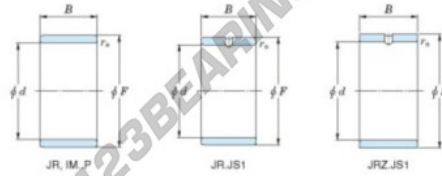

Innenringe JR90X100X30-JTEKT - JR90X100X30-JTEKT

<https://www.123kugellager.at/kugellager-gehauselager/nadellager/innenringe/jr90x100x30-jtekt>

Boundary dimensions

Metric series

Bearing No.	Boundary dimensions(mm)			
	d	F	B	rs
JR90x100x30	90	100	30	1

PRODUKTMERKMALE

Marke	JTEKT
N° Ean13	3616060801036
Innendurchmesser	90 mm
Außendurchmesser	100 mm
Dicke	30 mm
Typ	JR
Verpackung	1

kontakt@123kugellager.at

+49 (0) 800 001 076 6

CRT4 de Lesquin 60 Rue Du Haut De Sainghin 59273 Fretin FRANCE