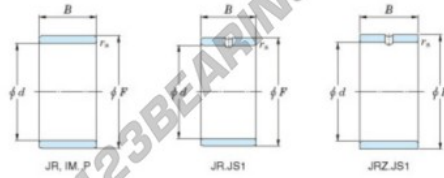

## Innenringe JR60X68X35-JTEKT - JR60X68X35-JTEKT

<https://www.123kugellager.at/kugellager-gehauselager/nadellager/innenringe/jr60x68x35-jtekt>

Boundary dimensions

Metric series

Bearing No.	Boundary dimensions(mm)			
	d	F	B	rs
JR60x68x35	60	68	35	0,6

## PRODUKTMERKMALE

Marke	JTEKT
N° Ean13	3616060800718
Innendurchmesser	60 mm
Außendurchmesser	68 mm
Dicke	35 mm
Typ	JR
Verpackung	1

[kontakt@123kugellager.at](mailto:kontakt@123kugellager.at)

+49 (0) 800 001 076 6