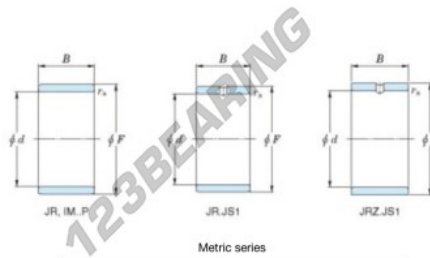

Innenringe JR45X55X20-JTEKT - JR45X55X20-JTEKT

<https://www.123kugellager.at/kugellager-gehauselager/nadellager/innenringe/jr45x55x20-jtekt>

Boundary dimensions

| Bearing No. | Boundary dimensions(mm) | | | |
|-------------|-------------------------|----|----|----|
| | d | F | B | rs |
| JR45x55x20 | 45 | 55 | 20 | 1 |

PRODUKTMERKMALE

| | |
|------------------|---------------|
| Marke | JTEKT |
| N° Ean13 | 3616060800466 |
| Innendurchmesser | 45 mm |
| Außendurchmesser | 55 mm |
| Dicke | 20 mm |
| Typ | JR |
| Verpackung | 1 |