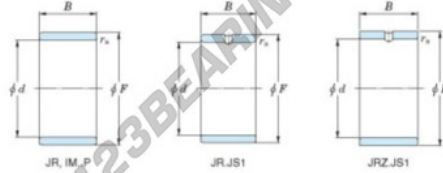

## Innenringe JR45X50X20-JTEKT - JR45X50X20-JTEKT

<https://www.123kugellager.at/kugellager-gehauselager/nadellager/innenringe/jr45x50x20-jtekt>

Boundary dimensions

Metric series

Bearing No.	Boundary dimensions(mm)			
	d	F	B	rs
JR45x50x20	45	50	20	0,3

## PRODUKTMERKMALE

Marke	JTEKT
N° Ean13	3616060800343
Innendurchmesser	45 mm
Außendurchmesser	50 mm
Dicke	20 mm
Typ	JR
Verpackung	1

[kontakt@123kugellager.at](mailto:kontakt@123kugellager.at)

+49 (0) 800 001 076 6