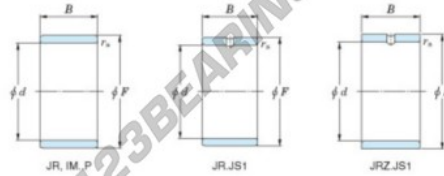

Innenringe JR40X50X20-JTEKT - JR40X50X20-JTEKT

<https://www.123kugellager.at/kugellager-gehauselager/nadellager/innenringe/jr40x50x20-jtekt>

Boundary dimensions

Bearing No.	Boundary dimensions(mm)			
	d	F	B	rs
JR40x50x20	40	50	20	1

PRODUKTMERKMALE

Marke	JTEKT
N° Ean13	3616060800312
Innendurchmesser	40 mm
Außendurchmesser	50 mm
Dicke	20 mm
Typ	JR
Verpackung	1

kontakt@123kugellager.at

+49 (0) 800 001 076 6

CRT4 de Lesquin 60 Rue Du Haut De Sainghin 59273 Fretin FRANCE