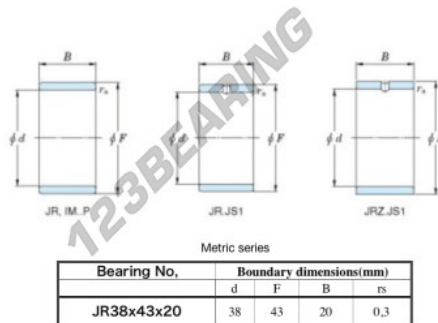

Innenringe JR38X43X20-JTEKT - JR38X43X20-JTEKT

<https://www.123kugellager.at/kugellager-gehauselager/nadellager/innenringe/jr38x43x20-jtekt>

Boundary dimensions

PRODUKTMERKMALE

Marke	JTEKT
N° Ean13	3616060800190
Innendurchmesser	38 mm
Außendurchmesser	43 mm
Dicke	20 mm
Typ	JR
Verpackung	1