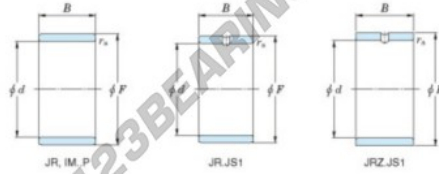

Innenringe IM-37-42-20-P-JTEKT - IM-37-42-20-P-JTEKT

<https://www.123kugellager.at/kugellager-gehauselager/nadellager/innenringe/im-37-42-20-p-jtekt>

Boundary dimensions

Metric series

Bearing No.	Boundary dimensions(mm)			
	d	F	B	rs
IM 37 42 20 P	37	42	20	0.35

PRODUKTMERKMALE

Marke	JTEKT
N° Ean13	3616060800183
Innendurchmesser	37 mm
Außendurchmesser	42 mm
Dicke	20 mm
Typ	IM...P
Verpackung	1

kontakt@123kugellager.at

+49 (0) 800 001 076 6

CRT4 de Lesquin 60 Rue Du Haut De Sainghin 59273 Fretin FRANCE