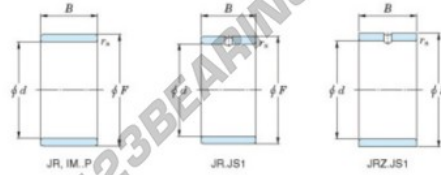

Innenringe JR35X42X20JS1-JTEKT - JR35X42X20JS1-JTEKT

<https://www.123kugellager.at/kugellager-gehauselager/nadellager/innenringe/jr35x42x20js1-jtekt>

Boundary dimensions

Metric series

Bearing No.	Boundary dimensions(mm)			
	d	F	B	rs
JR35x42x20JS1	35	42	20	0,6

PRODUKTMERKMALE

Marke	JTEKT
N° Ean13	3616060800145
Innendurchmesser	35 mm
Außendurchmesser	42 mm
Dicke	20 mm
Typ	JR...JS1
Verpackung	1

kontakt@123kugellager.at

+49 (0) 800 001 076 6

CRT4 de Lesquin 60 Rue Du Haut De Sainghin 59273 Fretin FRANCE