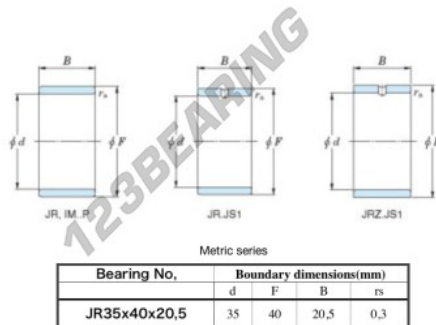

## Innenringe JR35X40X20.50-JTEKT - JR35X40X20.50-JTEKT

<https://www.123kugellager.at/kugellager-gehauselager/nadellager/innenringe/jr35x40x20.50-jtekt>

Boundary dimensions

### PRODUKTMERKMALE

|                  |               |
|------------------|---------------|
| Marke            | JTEKT         |
| N° Ean13         | 3616060800084 |
| Innendurchmesser | 35 mm         |
| Außendurchmesser | 40 mm         |
| Dicke            | 20.5 mm       |
| Typ              | JR            |
| Verpackung       | 1             |