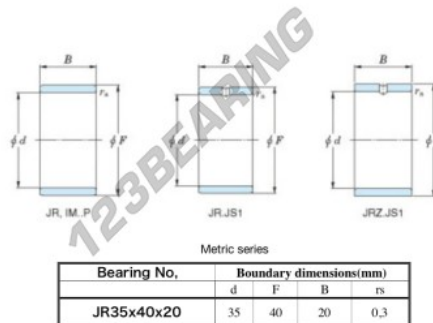

Innenringe JR35X40X20-JTEKT - JR35X40X20-JTEKT

<https://www.123kugellager.at/kugellager-gehauselager/nadellager/innenringe/jr35x40x20-jtekt>

Boundary dimensions

PRODUKTMERKMALE

Marke	JTEKT
N° Ean13	3616060800077
Innendurchmesser	35 mm
Außendurchmesser	40 mm
Dicke	20 mm
Typ	JR
Verpackung	1