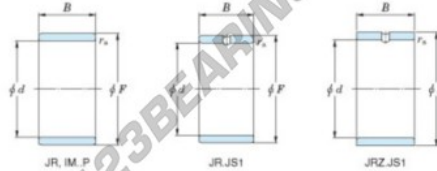

Innenringe JR32X40X20-JTEKT - JR32X40X20-JTEKT

<https://www.123kugellager.at/kugellager-gehauselager/nadellager/innenringe/jr32x40x20-jtekt>

Boundary dimensions

Metric series

Bearing No.	Boundary dimensions(mm)			
	d	F	B	rs
JR32x40x20	32	40	20	0,6

PRODUKTMERKMALE

Marke	JTEKT
N° Ean13	3616060800046
Innendurchmesser	32 mm
Außendurchmesser	40 mm
Dicke	20 mm
Typ	JR
Verpackung	1

kontakt@123kugellager.at

+49 (0) 800 001 076 6

CRT4 de Lesquin 60 Rue Du Haut De Sainghin 59273 Fretin FRANCE