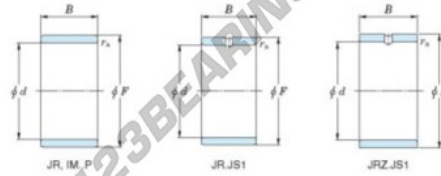

## Innenringe JR32X37X20-JTEKT - JR32X37X20-JTEKT

<https://www.123kugellager.at/kugellager-gehauselager/nadellager/innenringe/jr32x37x20-jtekt>

Boundary dimensions

Bearing No.	Boundary dimensions(mm)			
	d	F	B	rs
JR32x37x20	32	37	20	0,3

### PRODUKTMERKMALE

Marke	JTEKT
N° Ean13	3616060800022
Innendurchmesser	32 mm
Außendurchmesser	37 mm
Dicke	20 mm
Typ	JR
Verpackung	1

[kontakt@123kugellager.at](mailto:kontakt@123kugellager.at)

+49 (0) 800 001 076 6