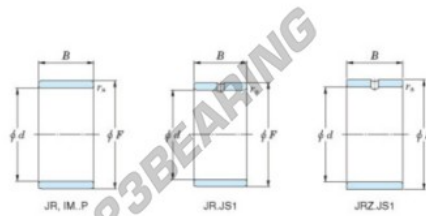

Innenringe JR30X38X20JS1-JTEKT - JR30X38X20JS1-JTEKT

<https://www.123kugellager.at/kugellager-gehauselager/nadellager/innenringe/jr30x38x20js1-jtekt>

Boundary dimensions

Metric series

Bearing No.	Boundary dimensions(mm)			
	d	F	B	rs
JR30x38x20JS1	30	38	20	0,6

PRODUKTMERKMALE

Marke	JTEKT
N° Ean13	3616060800015
Innendurchmesser	30 mm
Außendurchmesser	38 mm
Dicke	20 mm
Typ	JR...JS1
Verpackung	1

kontakt@123kugellager.at

+49 (0) 800 001 076 6

CRT4 de Lesquin 60 Rue Du Haut De Sainghin 59273 Fretin FRANCE