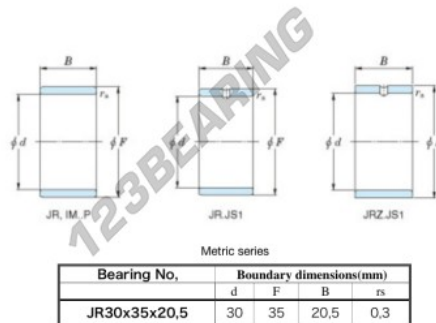

Innenringe JR30X35X20.50-JTEKT - JR30X35X20.50-JTEKT

<https://www.123kugellager.at/kugellager-gehauselager/nadellager/innenringe/jr30x35x20.50-jtekt>

Boundary dimensions

PRODUKTMERKMALE

Marke	JTEKT
N° Ean13	3616060799975
Innendurchmesser	30 mm
Außendurchmesser	35 mm
Dicke	20.5 mm
Typ	JR
Verpackung	1