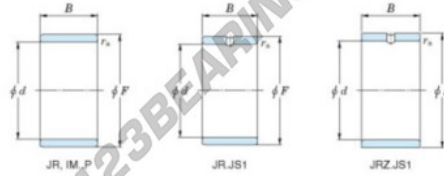

Innenringe JRZ30X35X20JS1-JTEKT - JRZ30X35X20JS1-JTEKT

<https://www.123kugellager.at/kugellager-gehauselager/nadellager/innenringe/jrz30x35x20js1-jtekt>

Boundary dimensions

Metric series

Bearing No.	Boundary dimensions(mm)			
	d	F	B	r _s
JRZ30x35x20JS1	30	35	20	0,3

PRODUKTMERKMALE

Marke	JTEKT
N° Ean13	3616060799968
Innendurchmesser	30 mm
Außendurchmesser	35 mm
Dicke	20 mm
Typ	JR...JS1
Verpackung	1

kontakt@123kugellager.at

+49 (0) 800 001 076 6

CRT4 de Lesquin 60 Rue Du Haut De Sainghin 59273 Fretin FRANCE