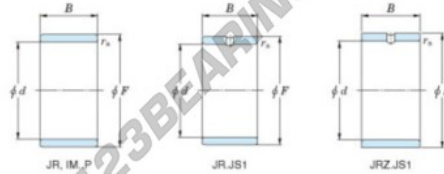

## Innenringe JRZ30X35X20JS1-JTEKT - JRZ30X35X20JS1-JTEKT

<https://www.123kugellager.at/kugellager-gehauselager/nadellager/innenringe/jrz30x35x20js1-jtekt>

Boundary dimensions

Metric series

Bearing No.	Boundary dimensions(mm)			
	d	F	B	rs
JRZ30x35x20JS1	30	35	20	0,3

### PRODUKTMERKMALE

Marke	JTEKT
N° Ean13	3616060799968
Innendurchmesser	30 mm
Außendurchmesser	35 mm
Dicke	20 mm
Typ	JR...JS1
Verpackung	1

[kontakt@123kugellager.at](mailto:kontakt@123kugellager.at)

+49 (0) 800 001 076 6