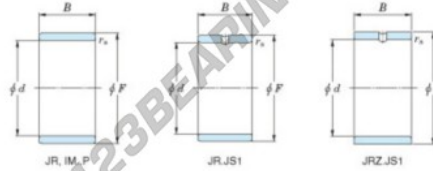

## Innenringe JR30X35X16-JTEKT - JR30X35X16-JTEKT

<https://www.123kugellager.at/kugellager-gehauselager/nadellager/innenringe/jr30x35x16-jtekt>

Boundary dimensions

Metric series

Bearing No.	Boundary dimensions(mm)			
	d	F	B	rs
JR30x35x16	30	35	16	0,3

## PRODUKTMERKMALE

Marke	JTEKT
N° Ean13	3616060799906
Innendurchmesser	30 mm
Außendurchmesser	35 mm
Dicke	16 mm
Typ	JR
Verpackung	1

[kontakt@123kugellager.at](mailto:kontakt@123kugellager.at)

+49 (0) 800 001 076 6