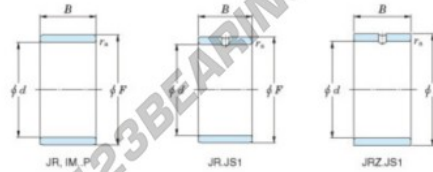

Innenringe JR28X32X20-JTEKT - JR28X32X20-JTEKT

<https://www.123kugellager.at/kugellager-gehauselager/nadellager/innenringe/jr28x32x20-jtekt>

Boundary dimensions

Metric series

Bearing No.	Boundary dimensions(mm)			
	d	F	B	rs
JR28x32x20	28	32	20	0,3

PRODUKTMERKMALE

Marke	JTEKT
N° Ean13	3616060799883
Innendurchmesser	28 mm
Außendurchmesser	32 mm
Dicke	20 mm
Typ	JR
Verpackung	1

kontakt@123kugellager.at

+49 (0) 800 001 076 6

CRT4 de Lesquin 60 Rue Du Haut De Sainghin 59273 Fretin FRANCE