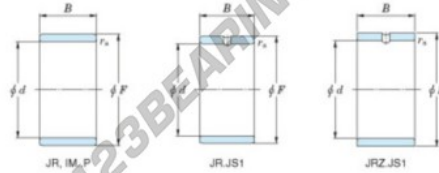

Innenringe JR25X30X26.50-JTEKT - JR25X30X26.50-JTEKT

<https://www.123kugellager.at/kugellager-gehauselager/nadellager/innenringe/jr25x30x26.50-jtekt>

Boundary dimensions

Bearing No.	Boundary dimensions(mm)			
	d	F	B	rs
JR25x30x26,5	25	30	26,5	0,3

PRODUKTMERKMALE

Marke	JTEKT
N° Ean13	3616060799838
Innendurchmesser	25 mm
Außendurchmesser	30 mm
Dicke	26.5 mm
Typ	JR
Verpackung	1

kontakt@123kugellager.at

+49 (0) 800 001 076 6

CRT4 de Lesquin 60 Rue Du Haut De Sainghin 59273 Fretin FRANCE