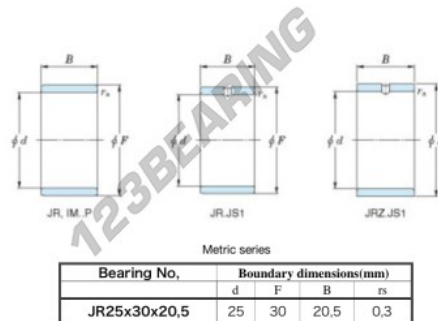

## Innenringe JR25X30X20.50-JTEKT - JR25X30X20.50-JTEKT

<https://www.123kugellager.at/kugellager-gehauselager/nadellager/innenringe/jr25x30x20.50-jtekt>

Boundary dimensions

### PRODUKTMERKMALE

Marke	JTEKT
N° Ean13	3616060799814
Innendurchmesser	25 mm
Außendurchmesser	30 mm
Dicke	20.5 mm
Typ	JR
Gewicht	35 g
Verpackung	1
Standard	Ohne Standard

[kontakt@123kugellager.at](mailto:kontakt@123kugellager.at)