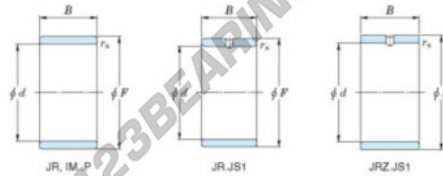

Innenringe JR25X30X16JS1-JTEKT - JR25X30X16JS1-JTEKT

<https://www.123kugellager.at/kugellager-gehauselager/nadellager/innenringe/jr25x30x16js1-jtekt>

Boundary dimensions

Bearing No.	Boundary dimensions(mm)			
	d	F	B	rs
JR25x30x16JS1	25	30	16	0.3

PRODUKTMERKMALE

Marke	JTEKT
N° Ean13	3616060799777
Innendurchmesser	25 mm
Außendurchmesser	30 mm
Dicke	16 mm
Typ	JR...JS1
Verpackung	1

kontakt@123kugellager.at

+49 (0) 800 001 076 6

CRT4 de Lesquin 60 Rue Du Haut De Sainghin 59273 Fretin FRANCE