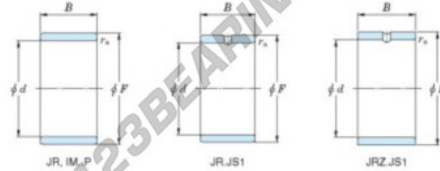

Innenringe JR25X29X30-JTEKT - JR25X29X30-JTEKT

<https://www.123kugellager.at/kugellager-gehauselager/nadellager/innenringe/jr25x29x30-jtekt>

Boundary dimensions

Metric series

Bearing No.	Boundary dimensions(mm)			
	d	F	B	rs
JR25x29x30	25	29	30	0.3

PRODUKTMERKMALE

Marke	JTEKT
N° Ean13	3616060799753
Innendurchmesser	25 mm
Innendurchmesser	0.984" inch
Außendurchmesser	29 mm
Außendurchmesser	1.142" inch
Dicke	30 mm
Dicke	1.181" inch
Typ	JR
Verpackung	1