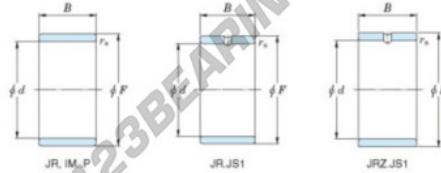

## Innenringe JR20X25X38.50-JTEKT - JR20X25X38.50-JTEKT

<https://www.123kugellager.at/kugellager-gehauselager/nadellager/innenringe/jr20x25x38.50-jtekt>

Boundary dimensions

Metric series

Bearing No.	Boundary dimensions(mm)			
	d	F	B	rs
JR20x25x38,5	20	25	38,5	0,3

### PRODUKTMERKMALE

Marke	JTEKT
N° Ean13	3616060799401
Innendurchmesser	20 mm
Außendurchmesser	25 mm
Dicke	38.5 mm
Typ	JR
Verpackung	1

[kontakt@123kugellager.at](mailto:kontakt@123kugellager.at)

+49 (0) 800 001 076 6