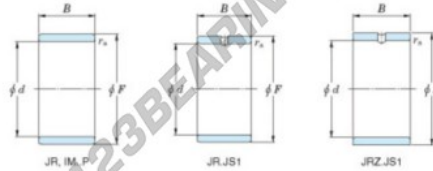

Innenringe JR20X25X32-JTEKT - JR20X25X32-JTEKT

<https://www.123kugellager.at/kugellager-gehauselager/nadellager/innenringe/jr20x25x32-jtekt>

Boundary dimensions

Metric series

Bearing No.	Boundary dimensions(mm)			
	d	F	B	rs
JR20x25x32	20	25	32	0,3

PRODUKTMERKMALE

Marke	JTEKT
N° Ean13	3616060799395
Innendurchmesser	20 mm
Außendurchmesser	25 mm
Dicke	32 mm
Typ	JR
Verpackung	1

kontakt@123kugellager.at

+49 (0) 800 001 076 6

CRT4 de Lesquin 60 Rue Du Haut De Sainghin 59273 Fretin FRANCE