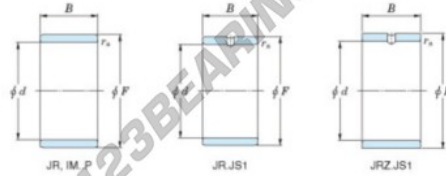

Innenringe JR20X25X26.50-JTEKT - JR20X25X26.50-JTEKT

<https://www.123kugellager.at/kugellager-gehauselager/nadellager/innenringe/jr20x25x26.50-jtekt>

Boundary dimensions

Metric series

Bearing No.	Boundary dimensions(mm)			
	d	F	B	rs
JR20x25x26,5	20	25	26,5	0,3

PRODUKTMERKMALE

Marke	JTEKT
N° Ean13	3616060799371
Innendurchmesser	20 mm
Außendurchmesser	25 mm
Dicke	26.5 mm
Typ	JR
Verpackung	1

kontakt@123kugellager.at

+49 (0) 800 001 076 6

CRT4 de Lesquin 60 Rue Du Haut De Sainghin 59273 Fretin FRANCE