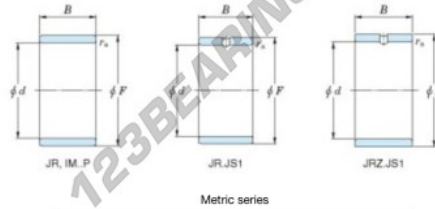

Innenringe JR20X25X20.50-JTEKT - JR20X25X20.50-JTEKT

<https://www.123kugellager.at/kugellager-gehauselager/nadellager/innenringe/jr20x25x20.50-jtekt>

Boundary dimensions

Bearing No.	Boundary dimensions(mm)			
	d	F	B	rs
JR20x25x20,5	20	25	20,5	0,3

PRODUKTMERKMALE

Marke	JTEKT
N° Ean13	3616060799357
Innendurchmesser	20 mm
Außendurchmesser	25 mm
Dicke	20.5 mm
Typ	JR
Verpackung	1

kontakt@123kugellager.at

+49 (0) 800 001 076 6

CRT4 de Lesquin 60 Rue Du Haut De Sainghin 59273 Fretin FRANCE