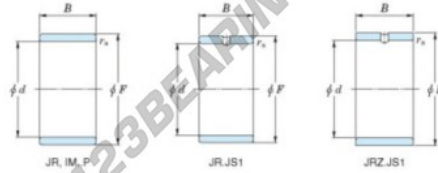

## Innenringe JR20X25X20-JTEKT - JR20X25X20-JTEKT

<https://www.123kugellager.at/kugellager-gehauselager/nadellager/innenringe/jr20x25x20-jtekt>

Boundary dimensions

Metric series

Bearing No.	Boundary dimensions(mm)			
	d	F	B	rs
JR20x25x20	20	25	20	0,3

## PRODUKTMERKMALE

Marke	JTEKT
N° Ean13	3616060799340
Innendurchmesser	20 mm
Außendurchmesser	25 mm
Dicke	20 mm
Typ	JR
Verpackung	1

[kontakt@123kugellager.at](mailto:kontakt@123kugellager.at)

+49 (0) 800 001 076 6