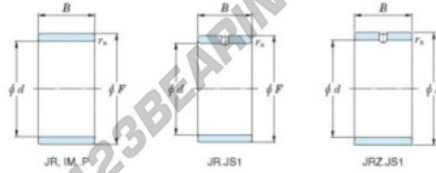

Innenringe JR20X25X17-JTEKT - JR20X25X17-JTEKT

<https://www.123kugellager.at/kugellager-gehauselager/nadellager/innenringe/jr20x25x17-jtekt>

Boundary dimensions

Metric series

Bearing No.	Boundary dimensions(mm)			
	d	F	B	rs
JR20x25x17	20	25	17	0,3

PRODUKTMERKMALE

Marke	JTEKT
N° Ean13	3616060799326
Innendurchmesser	20 mm
Innendurchmesser	0.787" inch
Außendurchmesser	25 mm
Außendurchmesser	0.984" inch
Dicke	17 mm
Dicke	0.669" inch
Typ	JR
Verpackung	1