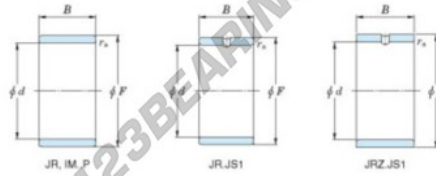

Innenringe JR20X25X16JS1-JTEKT - JR20X25X16JS1-JTEKT

<https://www.123kugellager.at/kugellager-gehauselager/nadellager/innenringe/jr20x25x16js1-jtekt>

Boundary dimensions

Metric series

Bearing No.	Boundary dimensions(mm)			
	d	F	B	rs
JR20x25x16JS1	20	25	16	0.3

PRODUKTMERKMALE

Marke	JTEKT
N° Ean13	3616060799319
Innendurchmesser	20 mm
Innendurchmesser	0.787" inch
Außendurchmesser	25 mm
Außendurchmesser	0.984" inch
Dicke	16 mm
Dicke	0.63" inch
Typ	JR...JS1
Verpackung	1