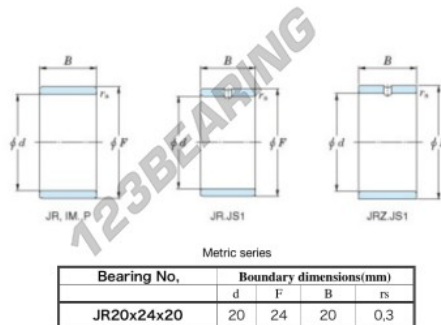

Innenringe JR20X24X20-JTEKT - JR20X24X20-JTEKT

<https://www.123kugellager.at/kugellager-gehauselager/nadellager/innenringe/jr20x24x20-jtekt>

Boundary dimensions

PRODUKTMERKMALE

Marke	JTEKT
N° Ean13	3616060799296
Innendurchmesser	20 mm
Außendurchmesser	24 mm
Dicke	20 mm
Typ	JR
Verpackung	1