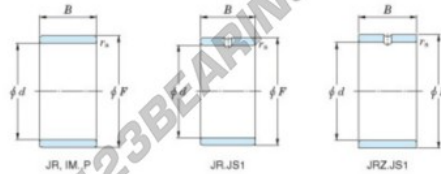

Innenringe JR20X24X20-JTEKT - JR20X24X20-JTEKT

<https://www.123kugellager.at/kugellager-gehauselager/nadellager/innenringe/jr20x24x20-jtekt>

Boundary dimensions

Metric series

Bearing No.	Boundary dimensions(mm)			
	d	F	B	rs
JR20x24x20	20	24	20	0,3

PRODUKTMERKMALE

Marke	JTEKT
N° Ean13	3616060799296
Innendurchmesser	20 mm
Außendurchmesser	24 mm
Dicke	20 mm
Typ	JR
Verpackung	1

kontakt@123kugellager.at

+49 (0) 800 001 076 6

CRT4 de Lesquin 60 Rue Du Haut De Sainghin 59273 Fretin FRANCE