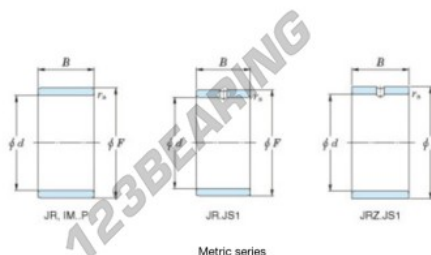

Innenringe IM-17-22-20-P-JTEKT - IM-17-22-20-P-JTEKT

<https://www.123kugellager.at/kugellager-gehauselager/nadellager/innenringe/im-17-22-20-p-jtekt>

Boundary dimensions

Metric series

Bearing No.	Boundary dimensions(mm)			
	d	F	B	rs
IM 17 22 20 P	17	22	20	0,35

PRODUKTMERKMALE

Marke	JTEKT
N° Ean13	3616060799241
Innendurchmesser	17 mm
Innendurchmesser	0.669" inch
Außendurchmesser	22 mm
Außendurchmesser	0.866" inch
Dicke	20 mm
Dicke	0.787" inch
Typ	IM...P
Verpackung	1