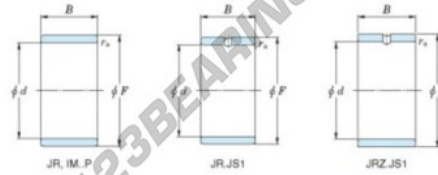

Innenringe JR17X20X30.50-JTEKT - JR17X20X30.50-JTEKT

<https://www.123kugellager.at/kugellager-gehauselager/nadellager/innenringe/jr17x20x30.50-jtekt>

Boundary dimensions

Metric series

Bearing No.	Boundary dimensions(mm)			
	d	F	B	rs
JR17x20x30,5	17	20	30,5	0,3

PRODUKTMERKMALE

Marke	JTEKT
N° Ean13	3616060799166
Innendurchmesser	17 mm
Innendurchmesser	0.669" inch
Außendurchmesser	20 mm
Außendurchmesser	0.787" inch
Dicke	30.5 mm
Dicke	1.201" inch
Typ	JR
Verpackung	1