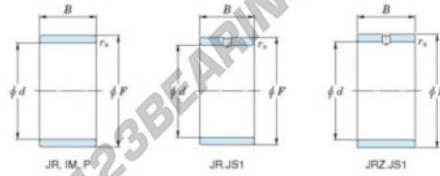

## Innenringe JR17X20X20.50-JTEKT - JR17X20X20.50-JTEKT

<https://www.123kugellager.at/kugellager-gehauselager/nadellager/innenringe/jr17x20x20.50-jtekt>

Boundary dimensions

Bearing No.	Boundary dimensions(mm)			
	d	F	B	rs
JR17x20x20,5	17	20	20,5	0,3

### PRODUKTMERKMALE

Marke	JTEKT
N° Ean13	3616060799159
Innendurchmesser	17 mm
Außendurchmesser	20 mm
Dicke	20.5 mm
Typ	JR
Verpackung	1

[kontakt@123kugellager.at](mailto:kontakt@123kugellager.at)

+49 (0) 800 001 076 6