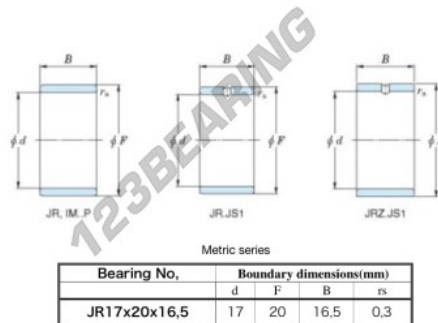

Innenringe JR17X20X16.50-JTEKT - JR17X20X16.50-JTEKT

<https://www.123kugellager.at/kugellager-gehauselager/nadellager/innenringe/jr17x20x16.50-jtekt>

Boundary dimensions

PRODUKTMERKMALE

Marke	JTEKT
N° Ean13	3616060799135
Innendurchmesser	17 mm
Außendurchmesser	20 mm
Dicke	16.5 mm
Typ	JR
Verpackung	1