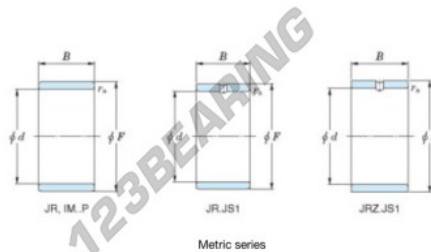

Innenringe IM-15-20-20-P-JTEKT - IM-15-20-20-P-JTEKT

<https://www.123kugellager.at/kugellager-gehauselager/nadellager/innenringe/im-15-20-20-p-jtekt>

Boundary dimensions

Metric series

Bearing No.	Boundary dimensions(mm)			
	d	F	B	rs
IM 15 20 20 P	15	20	20	0.35

PRODUKTMERKMALE

Marke	JTEKT
N° Ean13	3616060799098
Innendurchmesser	15 mm
Außendurchmesser	20 mm
Dicke	20 mm
Typ	IM...P
Verpackung	1

kontakt@123kugellager.at

+49 (0) 800 001 076 6

CRT4 de Lesquin 60 Rue Du Haut De Sainghin 59273 Fretin FRANCE