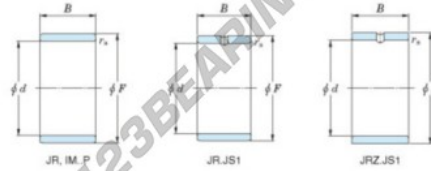

## Innenringe JR12X16X20-JTEKT - JR12X16X20-JTEKT

<https://www.123kugellager.at/kugellager-gehauselager/nadellager/innenringe/jr12x16x20-jtekt>

Boundary dimensions

Metric series

Bearing No.	Boundary dimensions(mm)			
	d	F	B	rs
JR12x16x20	12	16	20	0,3

## PRODUKTMERKMALE

Marke	JTEKT
N° Ean13	3616060798985
Innendurchmesser	12 mm
Außendurchmesser	16 mm
Dicke	20 mm
Typ	JR
Verpackung	1

[kontakt@123kugellager.at](mailto:kontakt@123kugellager.at)

+49 (0) 800 001 076 6