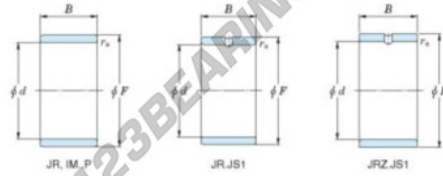

Innenringe JR12X16X13-JTEKT - JR12X16X13-JTEKT

<https://www.123kugellager.at/kugellager-gehauselager/nadellager/innenringe/jr12x16x13-jtekt>

Boundary dimensions

Metric series

| Bearing No. | Boundary dimensions(mm) | | | |
|-------------|-------------------------|----|----|-----|
| | d | F | B | rs |
| JR12x16x13 | 12 | 16 | 13 | 0,3 |

PRODUKTMERKMALE

| | |
|------------------|---------------|
| Marke | JTEKT |
| N° Ean13 | 3616060798954 |
| Innendurchmesser | 12 mm |
| Außendurchmesser | 16 mm |
| Dicke | 13 mm |
| Typ | JR...JS1 |
| Verpackung | 1 |